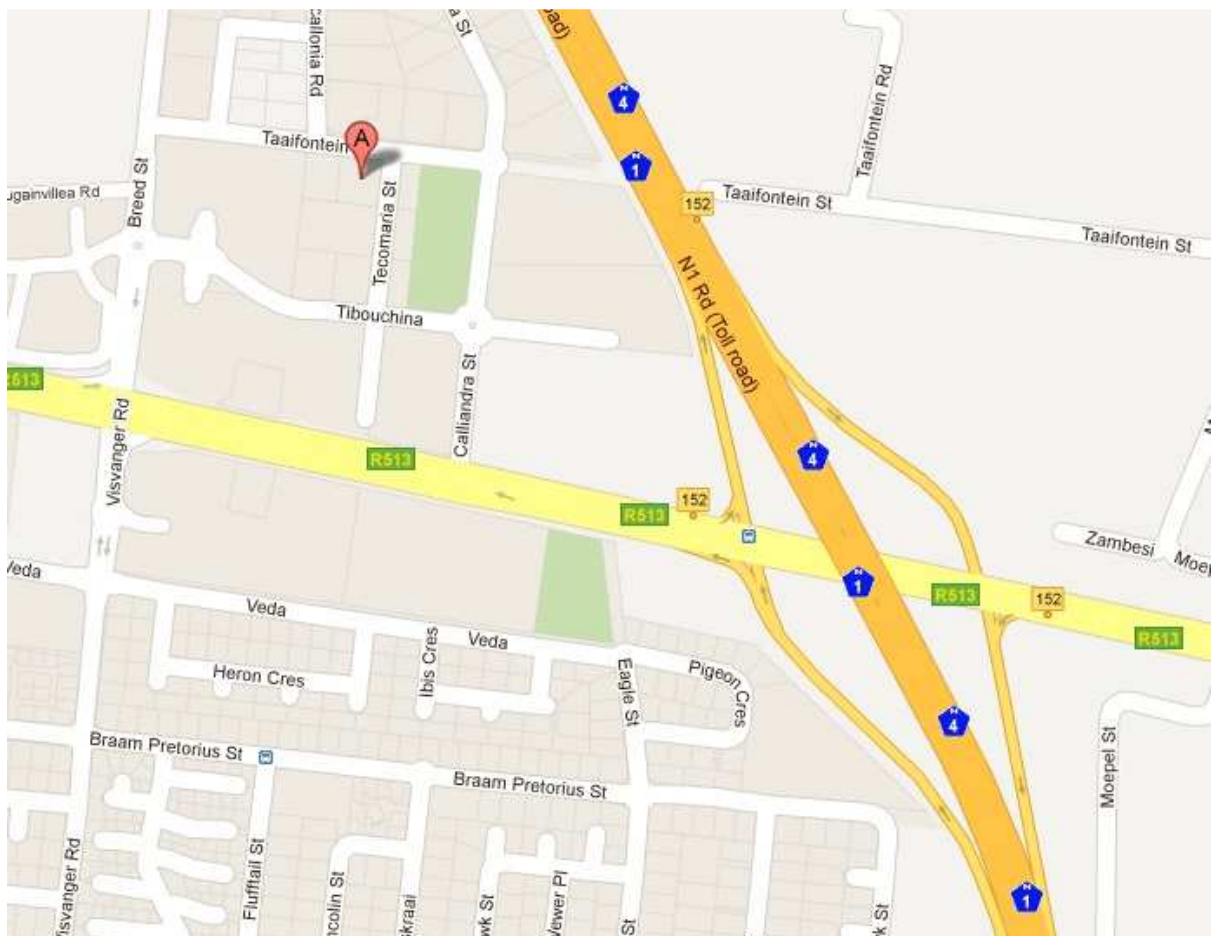

Montana Forum  
Tecomariastraat 20, Montana 0186  
Posbus 906 453, Magalieskruin, 0150  
Tel: 012 548 6460  
Faks: 012 548 4130  
Reg. No. 2003/011603/07  
www.lubbestrust.co.za

Montana Forum  
20 Tecomaria Street, Montana 0186  
PO Box 906 453, Magalieskruin, 0150  
Tel: 012 548 6460  
Fax: 012 548 4130  
Reg. Nr. 2003/011603/07  
www.lubbestrust.co.za

GPS Coordinates: 25°40'47.58"S, 28°16'28.07"E

DIREKTEURE / DIRECTORS: • J Burmeister LLB (UP) • WG Burmeister Trustee Diploma • H Solomon Trustee Diploma  
BTW NR 4860208695